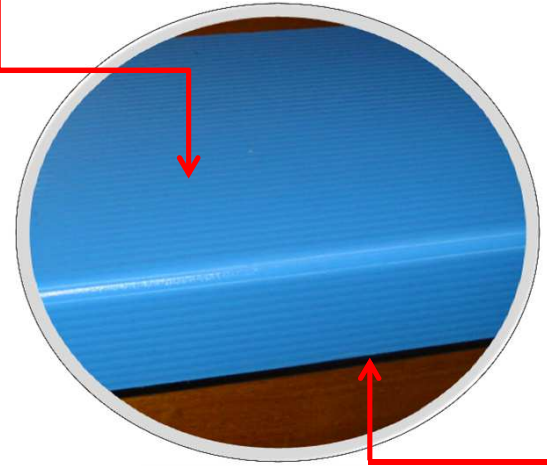

# ベンリ NS 階段養生パット ノンスリップ

物流BOX設計製造  
山一化成株式会社

簡単に階段を養生できます！

両面：すべり止め付き

## ノンスリップシート！

エラストマー樹脂(ゴムのような弾性のあるプラスチック)をプラダンの両面に塗布し、プラスチック特有の滑りを抑制しました。※

寸法：700x200x50

- ※本製品は滑らないと保証するものではありません
- ※製品改良のため、予告なく仕様変更する場合があります
- ※多湿・氷点下など特殊な環境、または濡れた場合効果を発揮しない恐れがあります